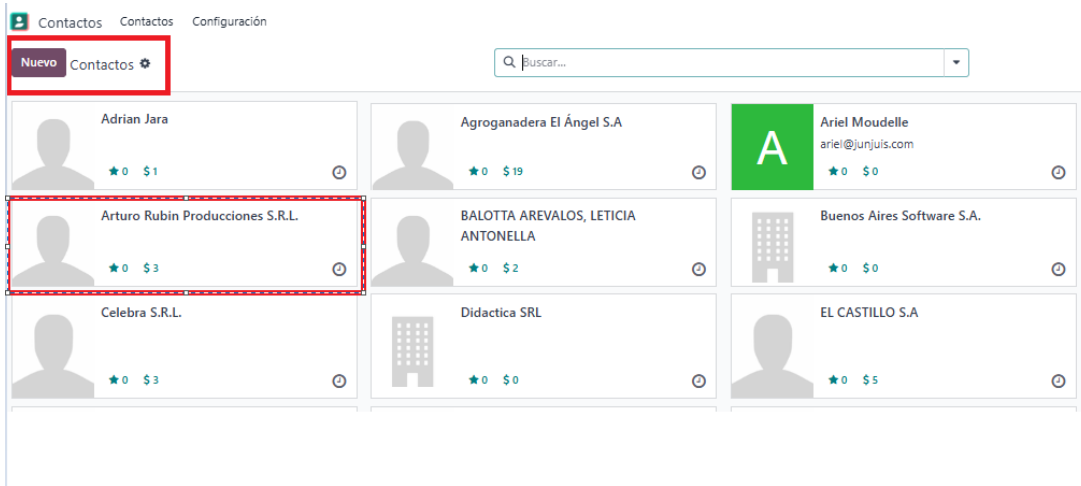

Gestión de Información de Clientes: Guía Paso a Paso

Paso 1: Acceder al Módulo de Contactos

Desde el panel principal, haz clic en el icono 'Contactos', resaltado en rojo en la imagen.

Paso 2: Crear un Nuevo Contacto o Seleccionar uno Existente

Para crear un nuevo cliente, haz clic en el botón 'Nuevo Contactos'. Para modificar un cliente existente, selecciona su entrada de la lista, por ejemplo, 'Arturo Rubín Producciones S.R.L.', resaltado en rojo en la imagen.