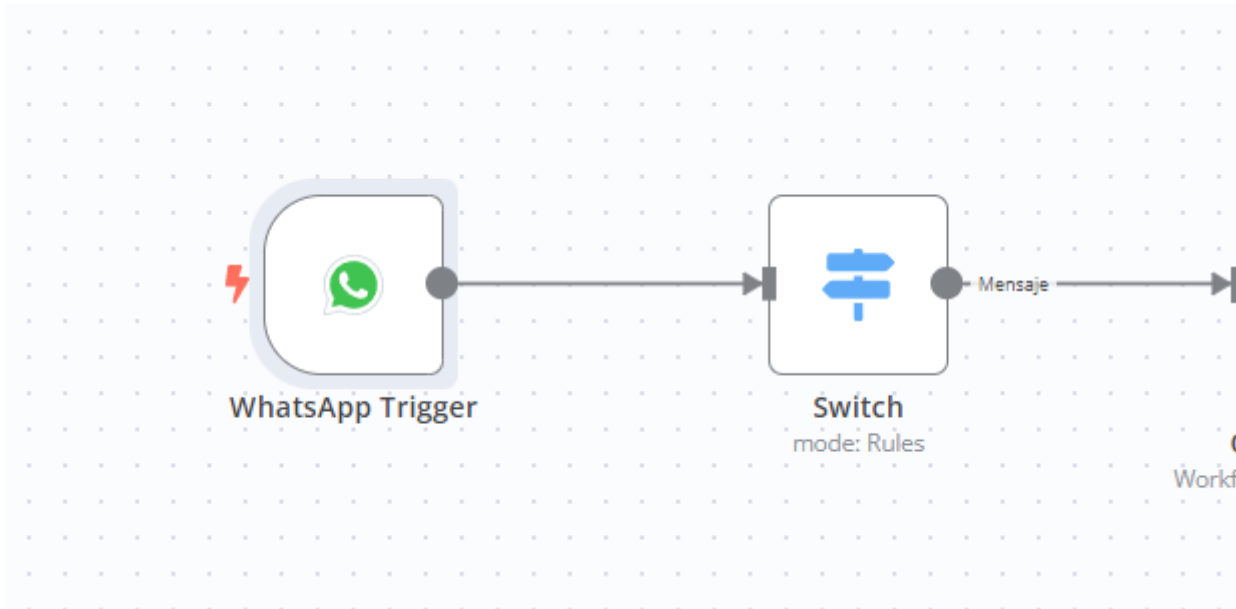

WhatsApp OAuth API

WhatsApp OAuth account
WhatsApp OAuth API Saved

Connection
Sharing
Details

✔ Connection tested successfully Retry

Need help filling out these fields? [Open docs](#)

Client ID *

Client Secret *

Enterprise plan users can pull in credentials from external vaults. [More info](#)